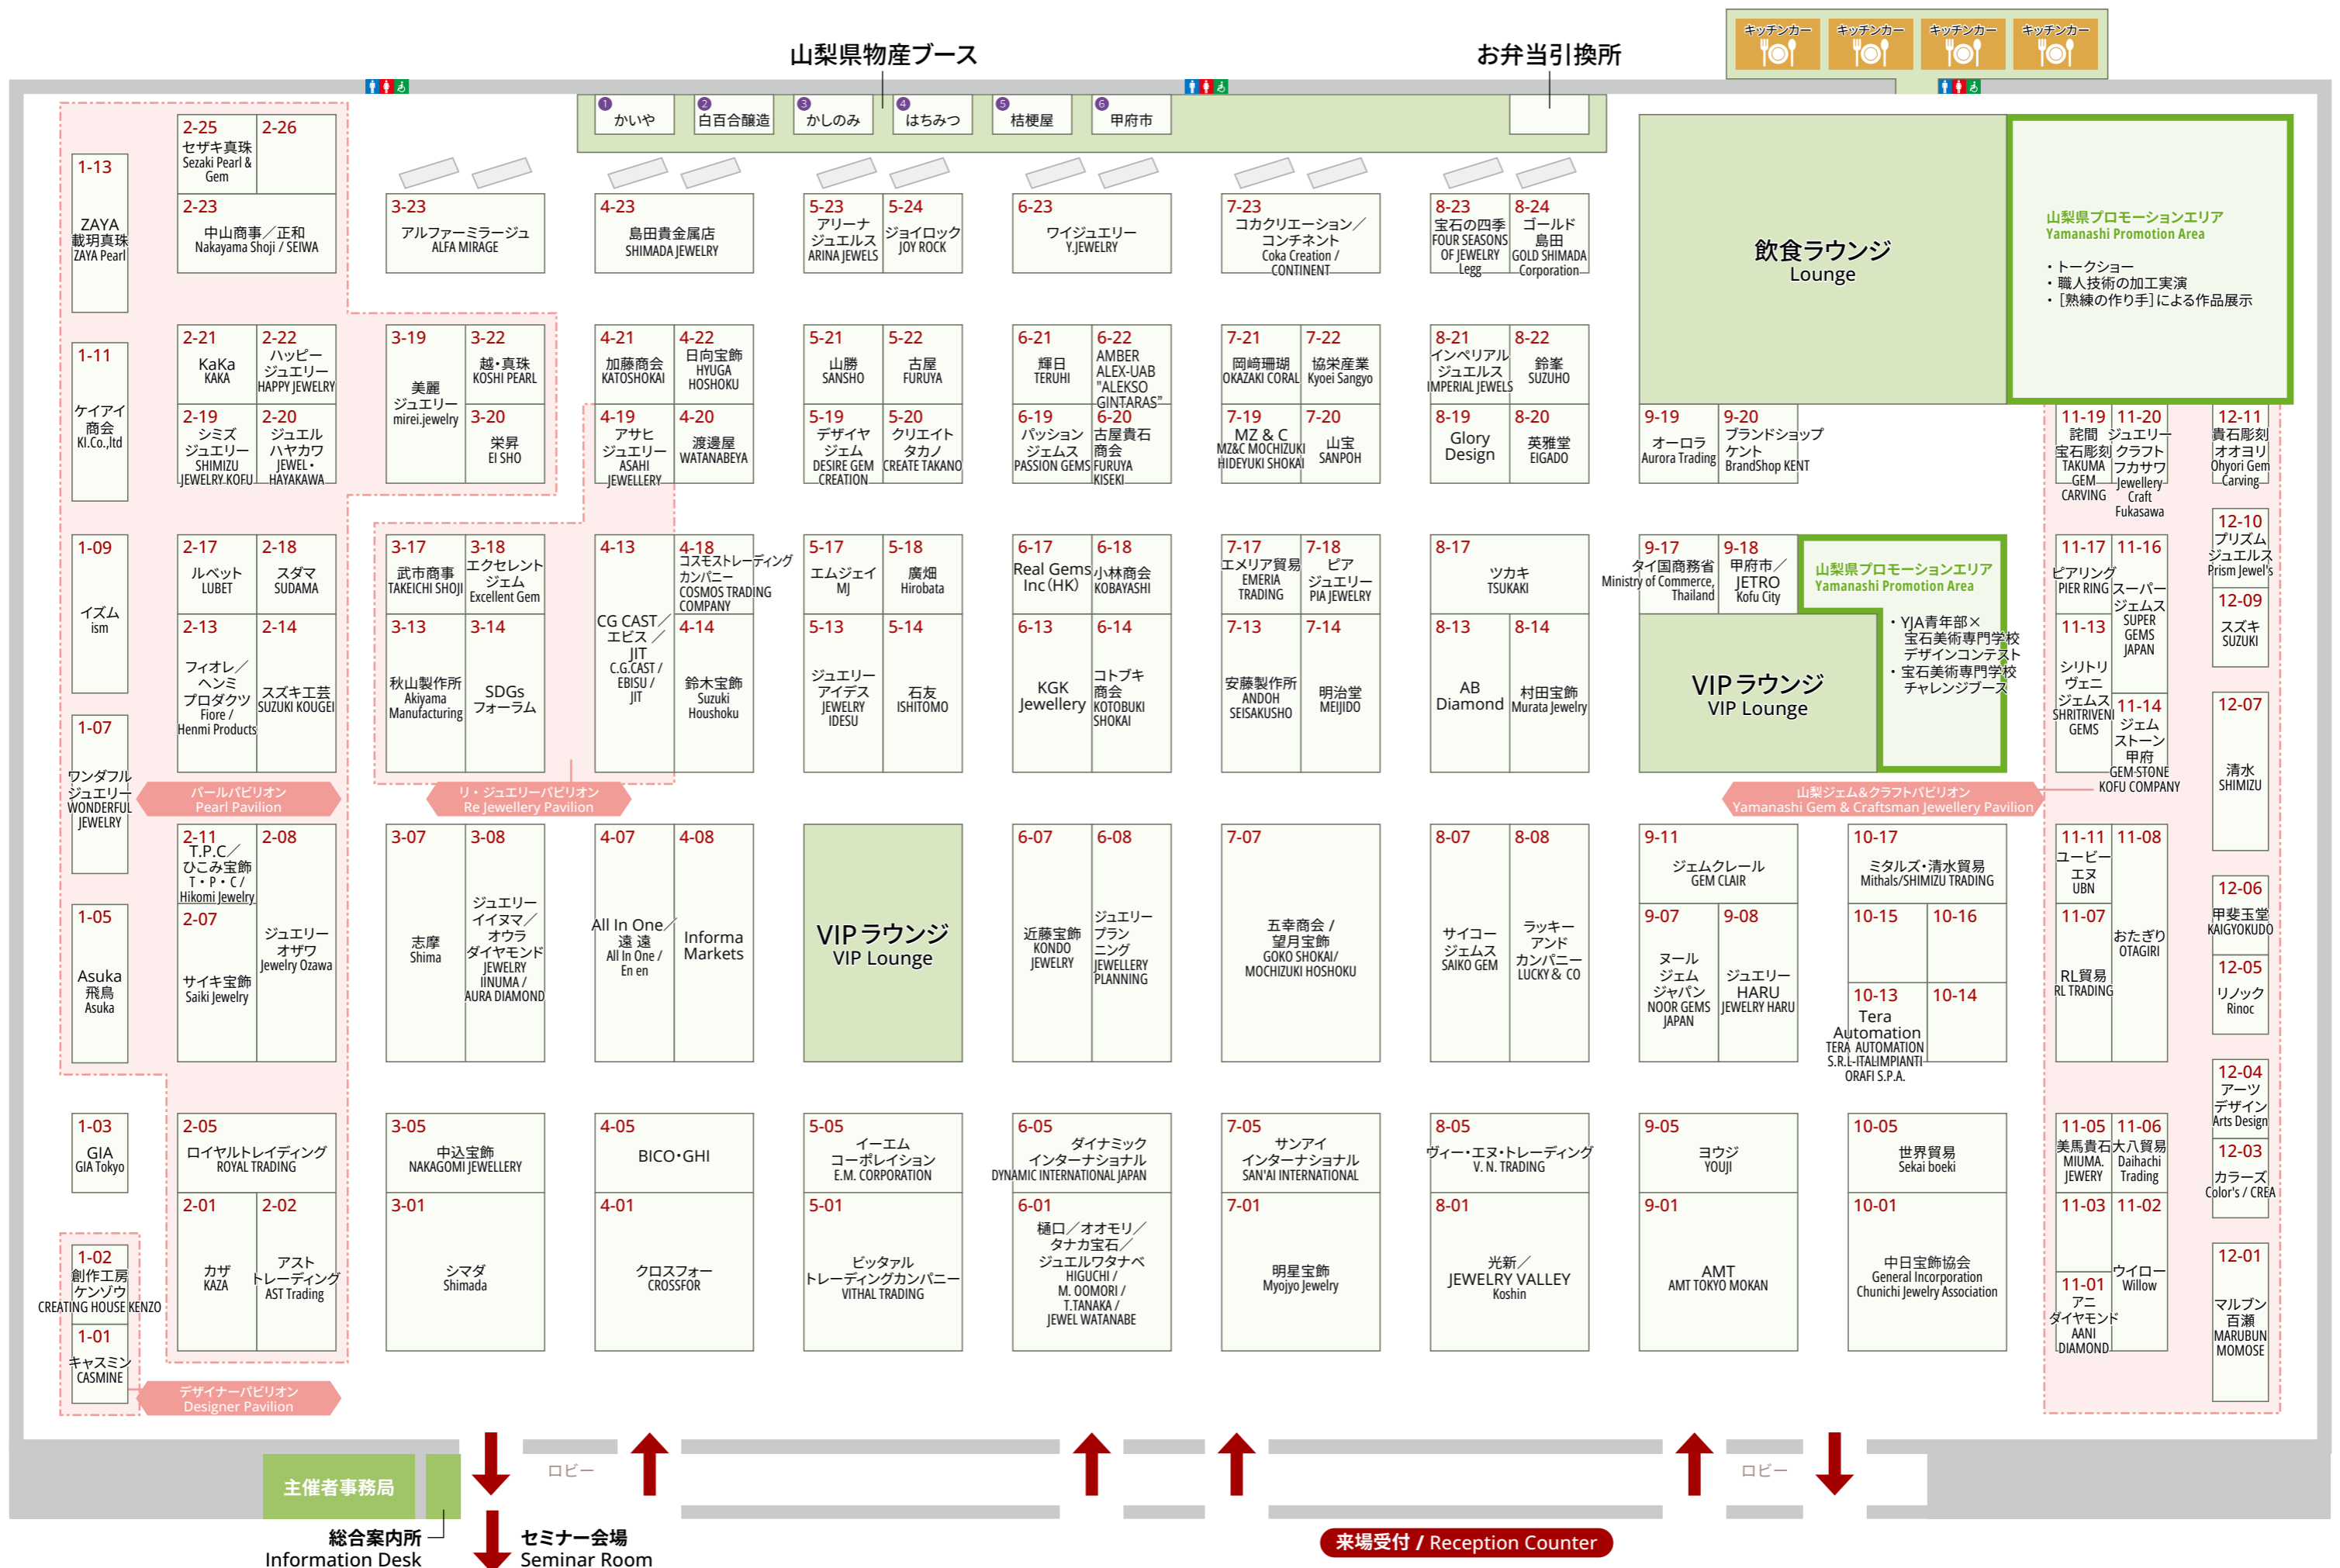

山梨ジュエリーフェア2024 会場案内図 Yamanashi Jewellery Fair 2024 Floor Map

山梨県物産ブース

お弁当引換所

飲食ラウンジ Lounge

山梨県プロモーションエリア Yamanashi Promotion Area

- ・トークショー
- ・職人技術の加工実演
- ・【熟練の作り手】による作品展示

山梨県プロモーションエリア Yamanashi Promotion Area

- ・YJA青年部×宝石美術専門学校デザインコンテスト
- ・宝石美術専門学校チャレンジブース

VIPラウンジ VIP Lounge

山梨ジュエリー&クラフトパビリオン Yamanashi Gem & Craftsman Jewellery Pavilion

主催者事務局

総合案内所
Information Desk

ロビー

セミナー会場
Seminar Room

来場受付 / Reception Counter